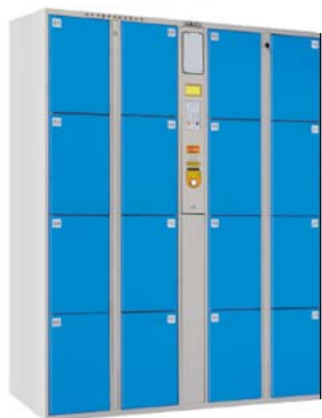

Автоматическая камера хранения СЭЙВ 16 (16 ячеек)

Розничная стоимость комплектации

98000 рублей

Гарантия 12 мес.

- Автоматическая камера хранения используется для сохранности личных вещей в супермаркетах, фитнес центрах, библиотеках, аэропортах, аквапарках и других местах.
- Корпус камеры, ячеек и дверок выполнен из стали 1,5 мм окрашенных порошковой краской устойчивой к истиранию.
- Каждая ячейка снабжена нормально закрытым (закрыт при аварийном отключении питания) электро - механическим замком с доступом по коду.
- Возможно оснастить ячейки АКХ доступом по индивидуальным пластиковым картам или брелков Mifare RFID.
- АКХ снабжена 7 " жидкокристаллическим дисплеем и антивандальной клавиатурой Velleman
- Электронные платы управления производства ООО Ньютек.
- Программное обеспечение С++ на основе плис АТМ.
- Запорные замки сервисных дверей с ключами повышенной секретности
- Стандартный цвет: выбор цвета по каталогу RAL
  Размеры камеры В*Ш*Г:1880мм*1420мм*450мм,
  Размер ячейки В*Ш*Г-461*320*450 мм
  СТОИМОСТЬ - 98000 рублей

Дополнительные опции:

- Система доступа по RFID карте + **3000 рублей**
- Принтер чеков APS KM 324 HRS V2 + **17000 рублей**
- Купюроприемник ICT A7 + **14000 рублей**
- Монетоприемник разномонетный EU9 + **4000 рублей**
- Оснащение ячеек кабелями зарядки для мобильных телефонов + **12000 рублей**
- Система видеонаблюдения (емкость HDD 320Гб) + **12000 рублей**
- Источник бесперебойного питания (6 часов) + **4000 рублей**
- Wi-Fi точка доступа + **4000 рублей**
- Система СМС-информирования + **2000 рублей**
- Сканер отпечатка пальца + **10000 рублей**
- Сканер штрих-кодов + **6000 рублей**

Дилерские скидки на продукцию оговариваются отдельно