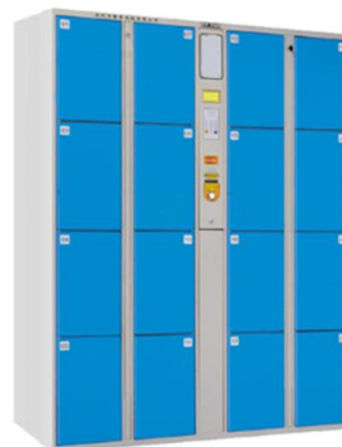

КОММЕРЧЕСКОЕ ПРЕДЛОЖЕНИЕ

Автоматическая камера хранения на 16 ячеек «СЭЙВ - 16»

Автоматизированная камера хранения предназначена для безопасного хранения личных вещей, документов или ручной клади с возможностью непрерывной работы 24 часа в сутки, 7 дней в неделю. Может быть установлена в ТЦ, аэропортах, фитнес-клубах, на вокзалах и других публичных пространствах. Она не требует постоянного наблюдения или особой подготовки персонала.

В базовую комплектацию входит:

- Корпус камеры, ячеек и дверок выполнен из стали 1,5 мм окрашенных порошковой краской, устойчивой к истиранию.
- 12 ячеек сейфового типа (ВхШхГ): 461*320*450мм.
- Электронные платы управления производства ООО "Ньютек"
- Антивандальная клавиатура Velleman
- ЖК дисплей 7"
- Программное обеспечение: Android, Raspberry
- Электронно-механические замки с доступом по коду (транслируется на дисплей).

Габариты камеры (ВхШхГ): 2005*1420*450мм.

Габариты ячеек (ВхШхГ): 461*320*450мм.

Розничная цена – 243 600 рублей.

Опт: 3 шт. - 3%, 5 шт. - 5%, 10 шт. - 9%.

Дополнительные опции (Устанавливаются по желанию заказчика, оплачиваются дополнительно):