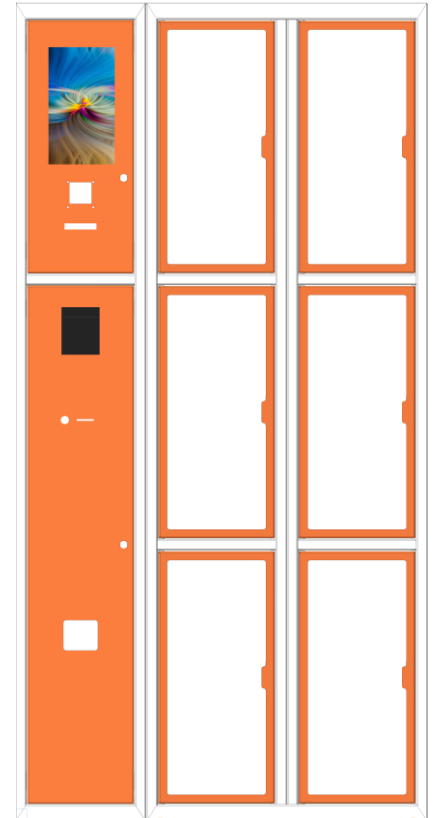

КОММЕРЧЕСКОЕ ПРЕДЛОЖЕНИЕ

Автоматическая камера хранения «Safe Glass 6»

Автоматизированная камера хранения на 6 ячеек предназначена для безопасного хранения личных вещей, ключей, документов или ручной клади с возможностью непрерывной работы 24 часа в сутки, 7 дней в неделю. Может быть установлена в жилых многоквартирных домах, ТЦ, аэропортах, фитнес-клубах, и других публичных пространствах. Она не требует постоянного наблюдения или особой подготовки персонала.

В базовую комплектацию входит:

- Корпус камеры и ячеек выполнен из стали 1,5 мм окрашенных порошковой краской, устойчивой к истиранию (Базовые цвета: белый, серый, черный).
- 6 ячеек сейфового типа, закрытых прозрачным закаленным силикатным стеклом 4мм.
- Электронные платы управления производства ООО "Ньютек".
- Сенсорный FULL HD дисплей 12"
- Программное обеспечение Мини ПК Raspberry Pi4, ОС Linux.
- Электронно-механические замки с доступом по коду (транслируется на дисплей).

Габариты камеры (В*Ш*Г): 1885*945*500мм.

Габариты ячеек (В*Ш*Г): 625*315*500мм.

Розничная цена – 172 800 рублей.

Опт: 3 шт. - 3%, 5 шт. - 5%, 10 шт. - 9%

Дополнительные опции (Устанавливаются по желанию заказчика, оплачиваются дополнительно):