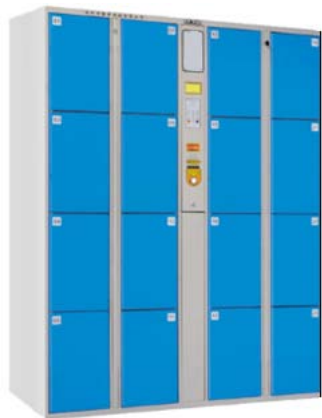

Автоматическая камера хранения СЭЙВ 16 (16 ячеек)

Розничная стоимость комплектации

180000 рублей

Гарантия 12 мес.

- Автоматическая камера хранения используется для сохранности личных вещей в супермаркетах, фитнес центрах, библиотеках, аэропортах, аквапарках и других местах.
- Корпус камеры, ячеек и дверок выполнен из стали 1,5 мм окрашенных порошковой краской устойчивой к истиранию.
- Каждая ячейка снабжена нормально закрытым (закрыт при аварийном отключении питания) электро - механическим замком с доступом по коду.
- Возможно оснастить ячейки АКХ доступом по индивидуальным пластиковым картам или брелков Mifare RFID.
- АКХ снабжена 7 " жидкокристаллическим дисплеем и антивандальной клавиатурой Velleman
- Электронные платы управления производства ООО Ньютек.
- Программное обеспечение С++ на основе плис АТМ.
- Запорные замки сервисных дверей с ключами повышенной секретности
- Стандартный цвет: выбор цвета по каталогу RAL
- Размеры камеры В*Ш*Г:1880мм*1420мм*450мм,
- Размер ячейки В*Ш*Г-461*320*450 мм