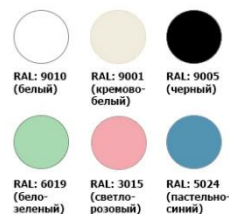

Доступные цвета

38 900 руб.