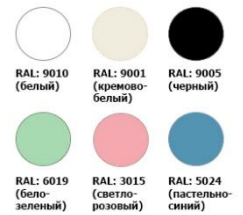

### Доступные цвета

**4 000 руб.**