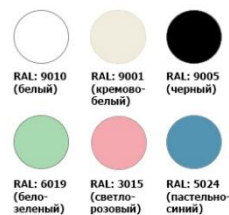

Доступные цвета

30 800 руб.