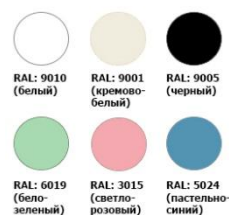

Доступные цвета

45 800 руб.

Информацию по наличию товара и сроках производства уточняйте по телефону:

8-4832-30-27-51; 8-930-820-14-95

*Стоимость указана без учета НДС в связи с применением Поставщика упрощенной системы налогообложения.

*Стоимость указана без учета доставки.