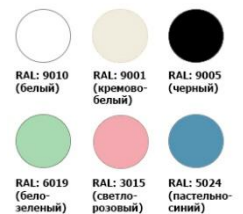

Доступные цвета