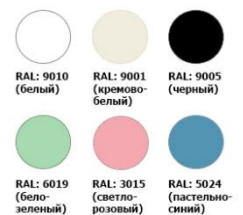

Доступные цвета