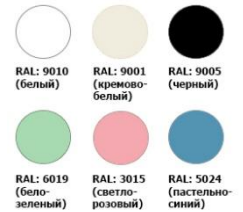

Доступные цвета