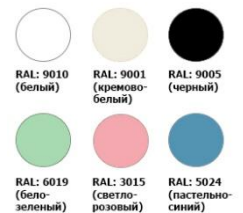

Доступные цвета