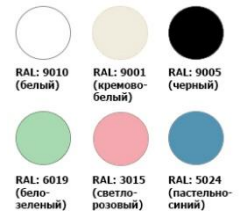

Доступные цвета