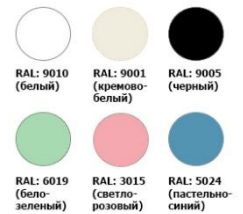

Доступные цвета